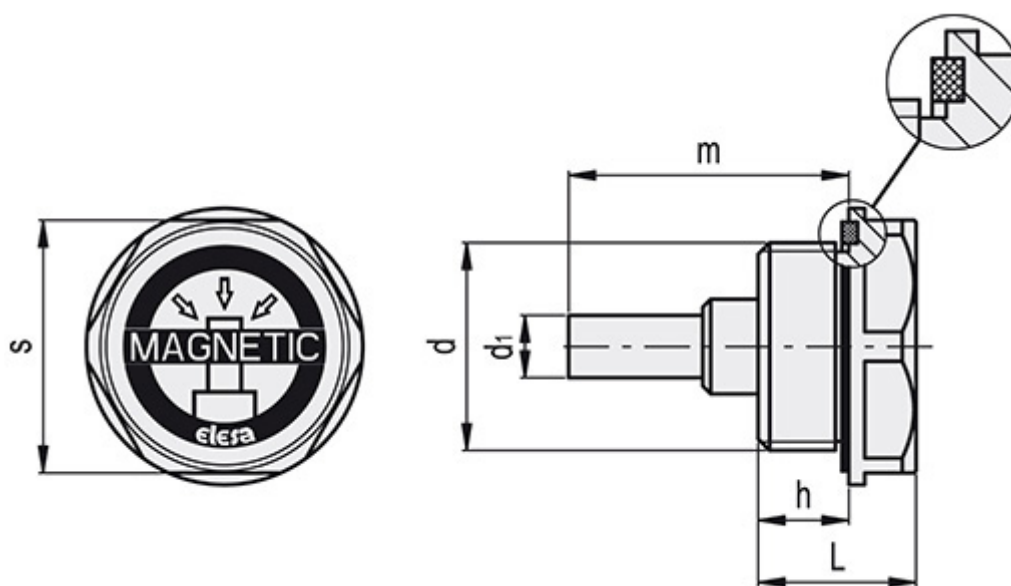

Article number: 2311059703  
Description: Elesa Magnetic plug  
TMB-22-M16x1,5

## Measures

d1	= 8
e	= M16x1,5
h	= 9
L	= 16.5
m	= 31
s	= 22
Weight	= 22